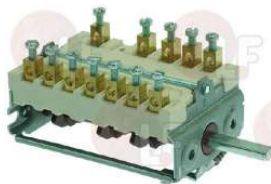

BARON MA130900
BERTO'S 22049800
EGO 4934615701
LOTUS 537034001
METOS 6A046750
SILKO 0101397

BARON MA1309000
EBERHARDT 213937
GIGA X44100
MARENO MA1309000
OLIS 6A046750
WHIRLPOOL 483286009617

BARON 6A046750
EBERHARDT 222041
LOTUS 537034000
MARENO 1309000
ROSINOX RX94806478

3057305 SELECTOR SWITCH 0-1-2-3 POSITIONS

contact capacity 18A 240V - max 150°
D-shaped pin 6x4.6 mm
for Boiling pan electric (GIGA) CPEI - KPIGN27E
KPI10E - KPI15E - KPI15EA - OPPI10E - OPPI15E
OPPI15EA
for Boiling pan electric (WHIRLPOOL) AGB372
AGB375 - AGB377 - AGB382 - AGB396 - AGB399
AGB401 - AGB511