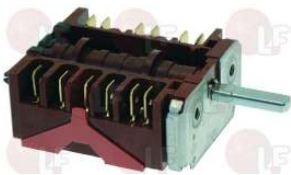

EGO 4922015705

HOBART 144605-81

EMMEPI 814040

MBM RTCU700212

GIGA X51300

WHIRLPOOL 483286009387

3057196 SELECTOR SWITCH 0-1 POSITIONS
contact capacity 16A 250V - max 150°C
D-shaft $\varnothing$ 6x4.6 mm
for Bratt pan (JEMI) - Series 900