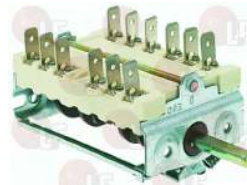

ALPENINOX 051634
WHIRLPOOL 771985002406

EGO 4925915770
WHIRLPOOL 151634

ELECTROLUX 051634
ZANUSSI 051634

3057004 SELECTOR SWITCH 0-1-2-3-4 POSITIONS
contact capacity 16A 250V - max 150°C
D spindle $\varnothing$ 6x4.6 mm
for Boiling pan electric (ZANUSSI) - Series 700
for Pasta cooker electric (ZANUSSI) CCP/E700
HCP/E400 - HCP/E800 - MCP/E700 - M70EPC
RCP/E700